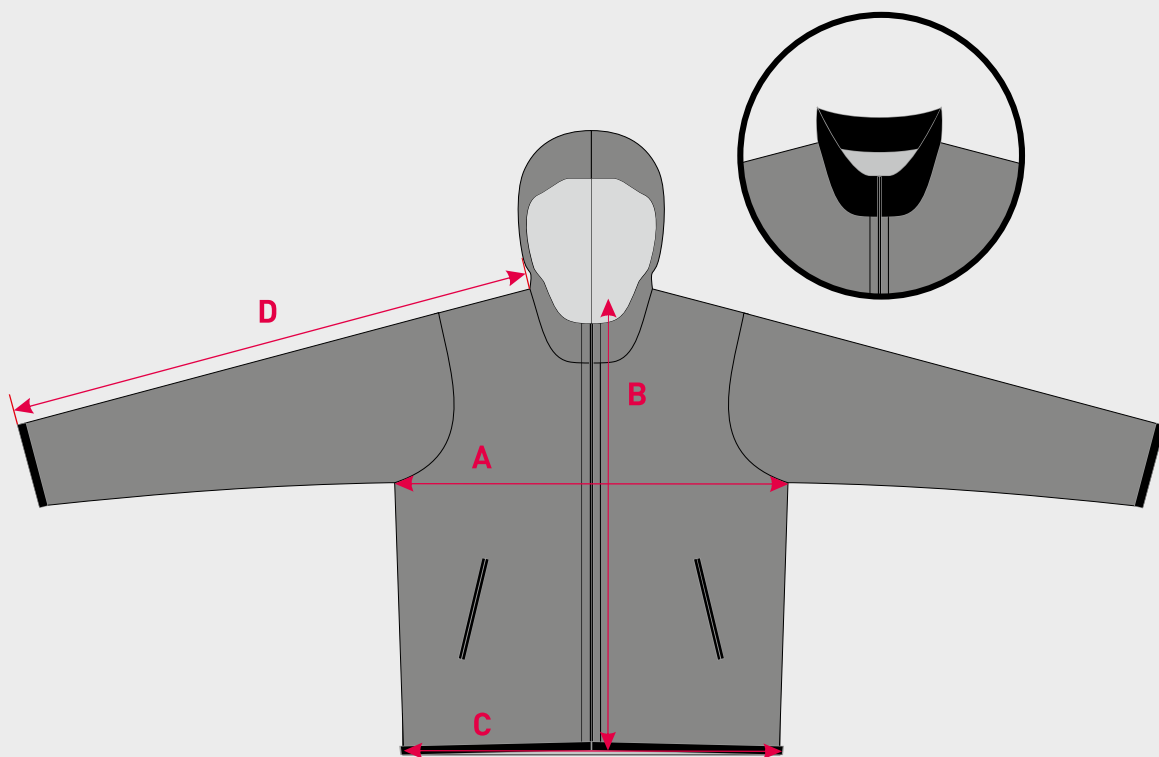

## Gothenburg JUNIOR SIZING CHART

	170	164	158	152	146	140	134	128	122	116	110
A	64	62	60	58	56	54	52	50	48	46	44
B	47	45	44	43	41	40	39	38	36	35	34
C	45	43	42	41	40	39	38	37	36	35	34
D	73	70	68	66	63	61	59	57	54	52	50

All sizes in CM's. Toleration after stitching is +/- 2cm